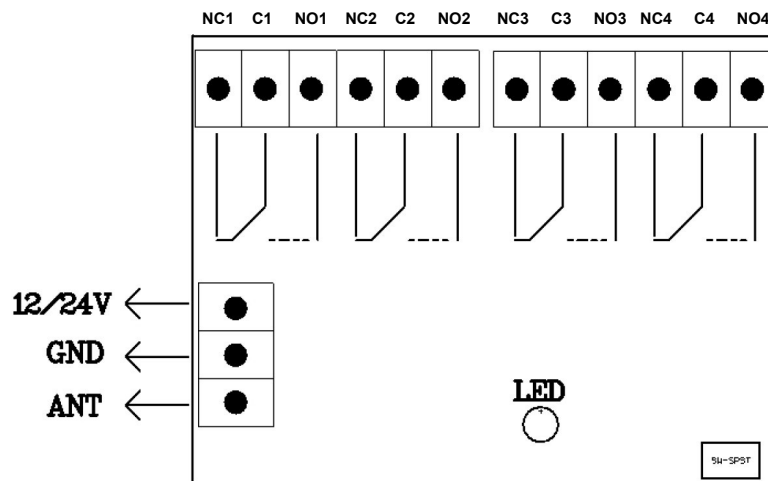

Tilslutninger

Indlærings LED er den lille på printet.