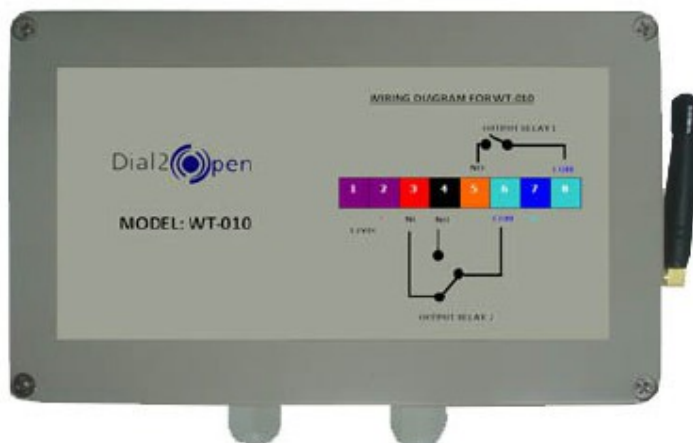

Installationsvejledning  
GSM fjernbetjening af dør og port, 99 brugere  
(varenr. 6000.0400)

GSM enheden leveres monteret i en vandtæt plastboks (IP65), og med GSM antenne til påskruning.

Ledningsføring