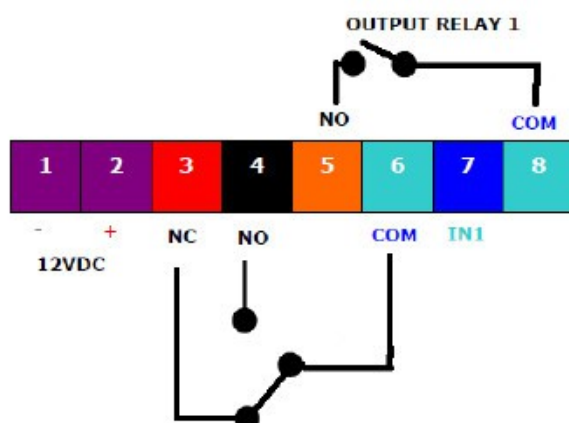

Installationsvejledning  
GSM fjernbetjening af dør og port, 99 brugere  
(varenr. 6000.0400)

GSM enheden leveres monteret i en vandtæt plastboks (IP65), og med GSM antenne til påskruning.

Ledningsføring